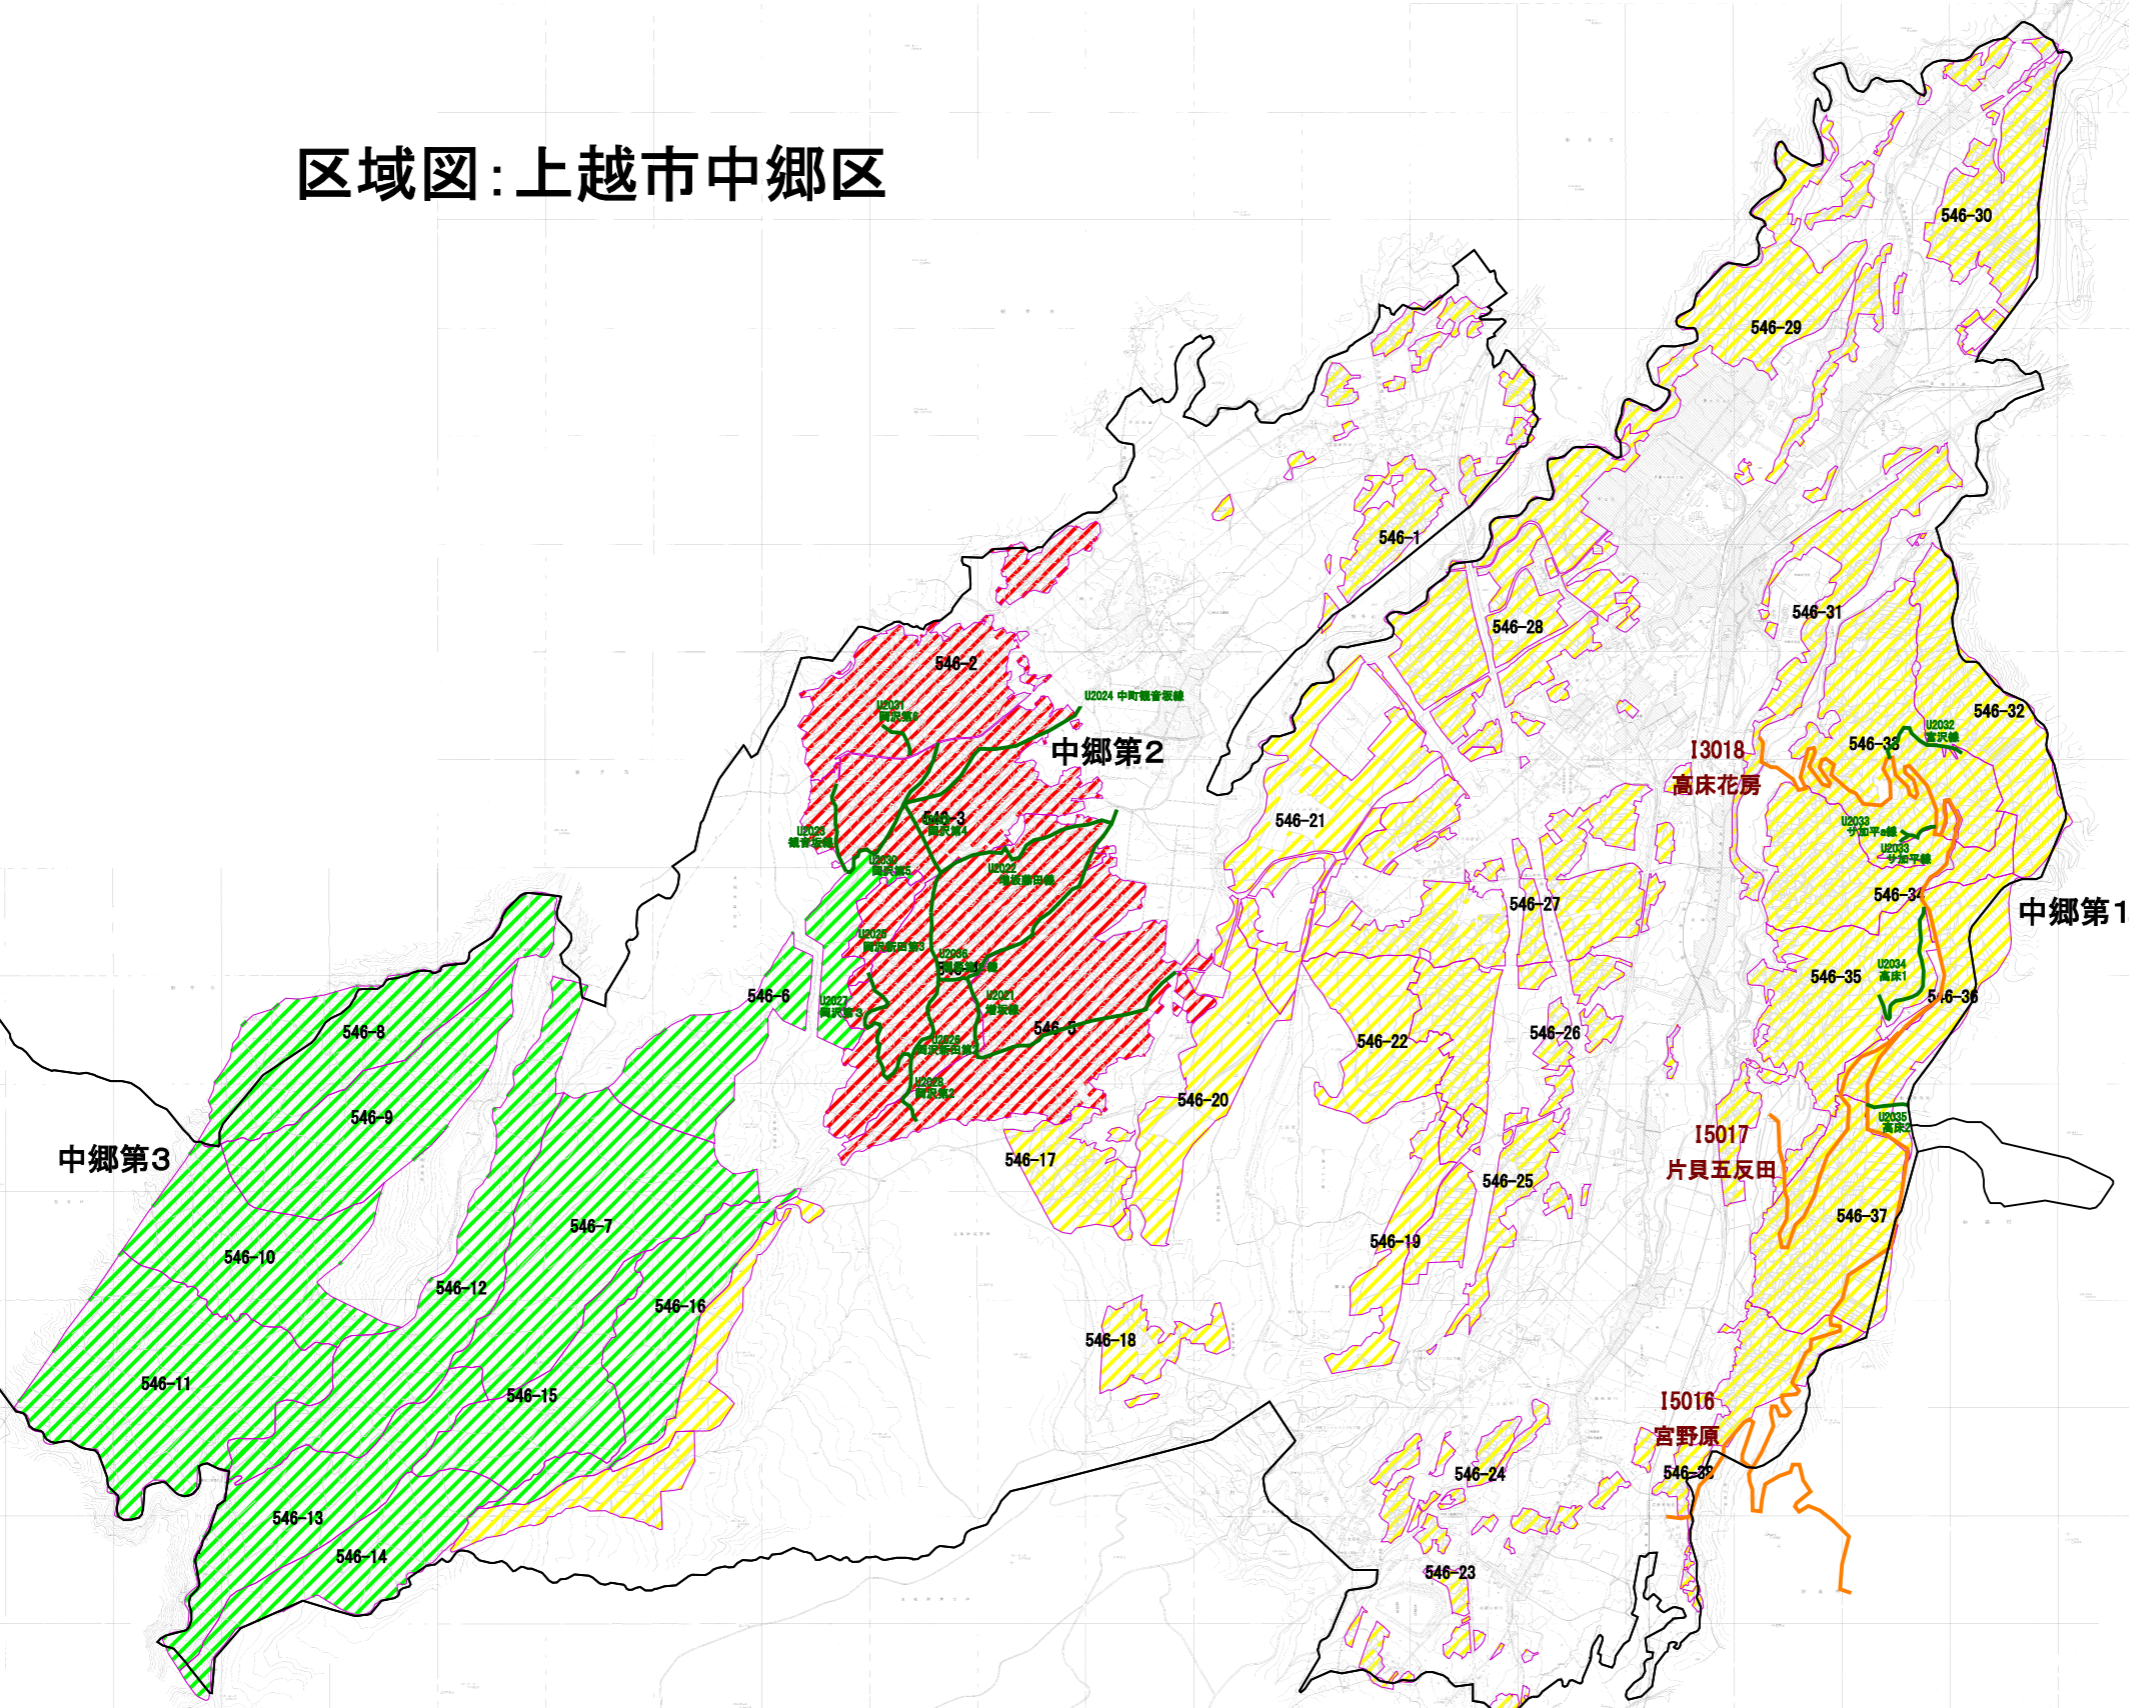

# 区域図：上越市中郷区

1 : 35,000